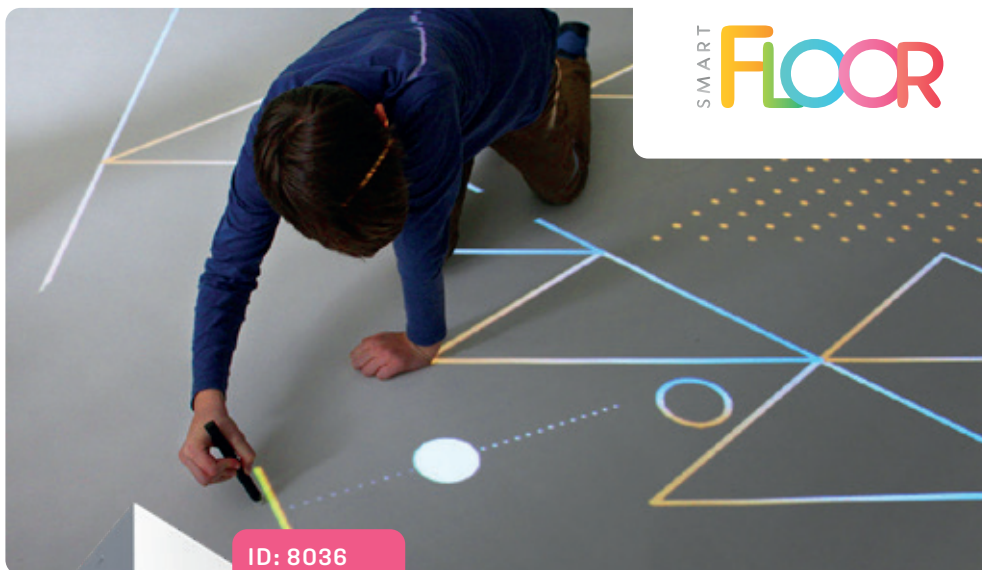

Podłoga interaktywna Smartfloor