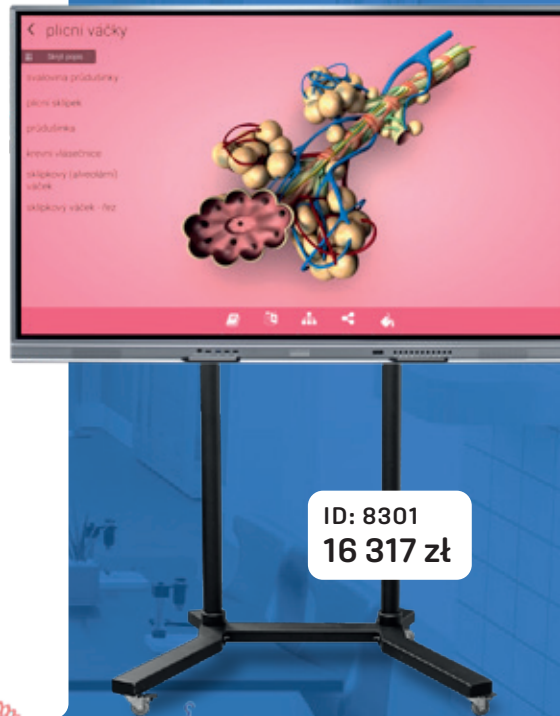

mobiLab Base – podstawa każdej pracowni

mobiLab Base to dedykowana oferta dla szkół, które szukają uniwersalnych rozwiązań wyposażenia pracowni przyrodniczej. To doskonała baza do pracowni przedmiotowej, która umożliwi nauczycielowi dostosowanie jej do potrzeb tematycznych, a także dowolną konfigurację pod konkretny przedmiot.

Nasze mobilne laboratorium mobiLab to wielofunkcyjne centrum dydaktyczne do przeprowadzania eksperymentów z chemii, biologii, fizyki i geografii. To nowoczesne, dopasowane do potrzeb programowych minilaboratorium wyposażone w mobilną szafkę do prezentacji i przeprowadzania doświadczeń oraz monitor interaktywny na statywie jezdnym.