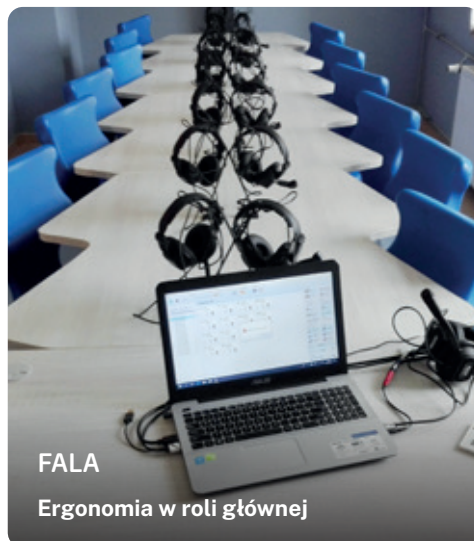

W naszej ofercie znajdziesz 4 warianty, różniące się podstawową konfiguracją. Pamiętaj, każdy z nich możesz rozbudować o dodatki i dobrać do nich każdą z 3 aranżacji.

**NAJCZĘŚCIEJ
WYBIERANA**

ID: 8155
od 25 900 zł

PRACTICE

Wyższy poziom funkcjonalności – model PC Pro z potencjałem komputera OPS z WI-FI, DVD, dającym komfort i efektywność pracy – mniej kabli to więcej swobody. Możliwość dystrybuowania dźwięku z 8 niezależnych urządzeń audio do 8 oddzielnych grup uczniów.

PRACOWNIA ZAWIERA:

Recorder –oprogramowanie magnetofonu cyfrowego	1
Stanowisko uczniowskie + okablowanie	16
Słuchawki z mikrofonem	17
Głośniki do zabudowy w biurku (para)	1
Stolik ucznia 2-osobowy	8
Biurko nauczyciela z szafką	1
Navigator Pro – program do sterowania pracownią z komputera	1
Komputerowa jednostka centralna all-in-one ze wzmacniaczem audio	1
OPS i3-9100, 4 GB RAM, 128 GB SSD, napęd DVD, Win 10 Pro, klawiatura + mysz	1
Monitor dotykowy 22" Full HD LED	1

ID: 8154
od 29 900 zł

REC 24audio

ADVANCED

Efektywna i dynamiczna nauka z najbardziej zaawansowaną pracownią na rynku: synchroniczne nagrywanie każdego ucznia w czasie rzeczywistym z maksymalnie 24 ścieżek ułatwia trening wymowy i pracę z tekstem - zapisz i odtwórz kiedy potrzebujesz.

PRACOWNIA ZAWIERA:

Recorder –oprogramowanie magnetofonu cyfrowego	1
Stanowisko uczniowskie + okablowanie	16
Słuchawki z mikrofonem	17
Głośniki do zabudowy w biurku (para)	1
Stolik ucznia 2-osobowy	8
Biurko nauczyciela z szafką	1
Komputerowa jednostka centralna all-in-one ze wzmacniaczem audio	1
Navigator Pro – program do sterowania pracownią z komputera	1
OPS i3-9100, 4 GB RAM, 128 GB SSD, napęd DVD, Win 10 Pro, klawiatura + mysz	1
Monitor dotykowy 22" Full HD LED	1
Rejestrator cyfrowy 24-ścieżkowy	1

Krok 2 >

Dopasuj meble i krzesła

KOMPLEKSOWE ARANŻACJE, BEZPIECZEŃSTWO
POTWIERDZONE CERTYFIKATEM