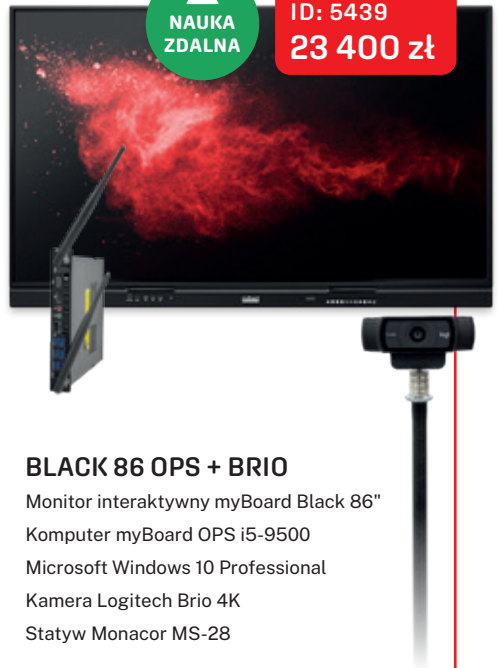

### BLACK 65 OPS

Monitor interaktywny myBoard Black 65"  
Komputer myBoard OPS i5-9500  
Microsoft Windows 10 Professional

ID: 5459  
15 900 zł

### BLACK 65 MOBILE

Monitor interaktywny myBoard Black 65"  
Statyw jezdny do monitora interaktywnego  
(23-43 kg) Balance BOX 400-40

NAUKA  
ZDALNA

ID: 5438  
19 400 zł

### BLACK 75 OPS + BRIO

Monitor interaktywny myBoard Black 75"  
Komputer myBoard OPS i5-9500  
Microsoft Windows 10 Professional  
Kamera Logitech Brio 4K  
Statyw Monacor MS-28

NAUKA  
ZDALNA

ID: 5439  
23 400 zł

### BLACK 86 OPS + BRIO

Monitor interaktywny myBoard Black 86"  
Komputer myBoard OPS i5-9500  
Microsoft Windows 10 Professional  
Kamera Logitech Brio 4K  
Statyw Monacor MS-28

ID: 5423  
GREY UP 65"  
8 600 zł