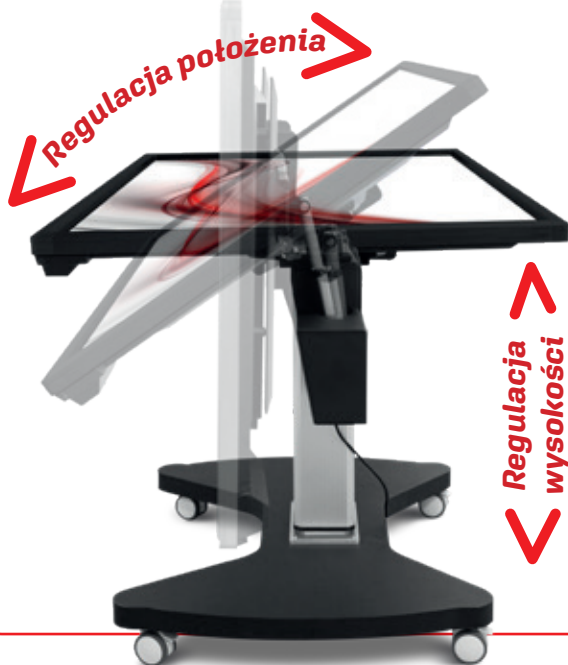

STÓŁ MULTIMEDIALNY

Mobilny statyw kątowy w połączeniu z monitorem dotykowym tworzy multiinteraktywny zestaw, czyli monitor interaktywny w pionie lub stół interaktywny. Obsługa statywu pilotem podwyższa komfort pracy z zestawem, bez konieczności ręcznego regulowania i stabilizacji systemu.