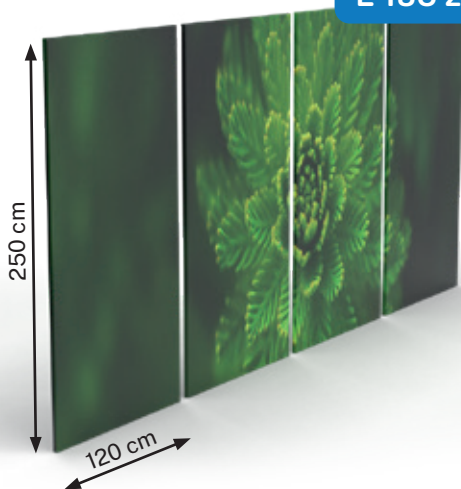

PANELE AKUSTYCZNE Z PERSONALIZOWANYM NADRUKIEM

Spersonalizuj swoją wymarzoną pracownię przyrodniczą dzięki zestawowi paneli akustycznych z nadrukiem. Wykonane ze specjalnej płyty, wykazują wysokie właściwości wygłuszające, a dodatkowo pomogą uatrakcyjnić przestrzeń klasową. W ofercie personalizowane grafiki dostosowane do aranżacji pracowni, a także możliwość nadruków spersonalizowanych – nazwa szkoły, herb, itp.

Panele akustyczne z nadrukiem stanowią część wyposażenia wybranej pracowni z oferty firmy Mentor. Produkt nie jest sprzedawany oddzielnie

ID: 5314
2 150 zł