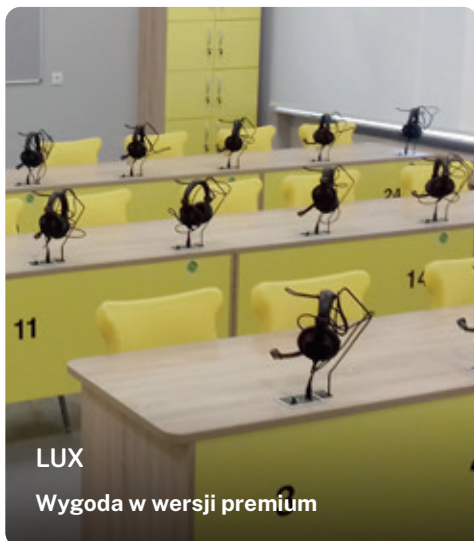

W naszej ofercie znajdziesz 4 warianty, różniące się podstawową konfiguracją. Pamiętaj, każdy z nich możesz rozbudować o dodatki i dobrać do nich każdą z 3 aranżacji.

**NAJCZĘŚCIEJ
WYBIERANA**

ID: 8155
od 25 900 zł

PRACTICE

Wyższy poziom funkcjonalności – model PC Pro z potencjałem komputera OPS z WI-FI, DVD, dającym komfort i efektywność pracy – mniej kabli to więcej swobody. Możliwość dystrybuowania dźwięku z 8 niezależnych urządzeń audio do 8 oddzielnych grup uczniów.

PRACOWNIA ZAWIERA:

Recorder –oprogramowanie magnetofonu cyfrowego	1
Stanowisko uczniowskie + okablowanie	16
Słuchawki z mikrofonem	17
Głośniki do zabudowy w biurku (para)	1
Stolik ucznia 2-osobowy	8
Biurko nauczyciela z szafką	1
Navigator Pro – program do sterowania pracownią z komputera	1
Komputerowa jednostka centralna all-in-one ze wzmacniaczem audio	1
OPS i3-9100, 4 GB RAM, 128 GB SSD, napęd DVD, Win 10 Pro, klawiatura + mysz	1
Monitor dotykowy 22" Full HD LED	1

ID: 8154
od 29 900 zł

REC 24audio

ADVANCED

Efektywna i dynamiczna nauka z najbardziej zaawansowaną pracownią na rynku: synchroniczne nagrywanie każdego ucznia w czasie rzeczywistym z maksymalnie 24 ścieżek ułatwia trening wymowy i pracę z tekstem - zapisz i odtwórz kiedy potrzebujesz.

PRACOWNIA ZAWIERA:

Recorder –oprogramowanie magnetofonu cyfrowego	1
Stanowisko uczniowskie + okablowanie	16
Słuchawki z mikrofonem	17
Głośniki do zabudowy w biurku (para)	1
Stolik ucznia 2-osobowy	8
Biurko nauczyciela z szafką	1
Komputerowa jednostka centralna all-in-one ze wzmacniaczem audio	1
Navigator Pro – program do sterowania pracownią z komputera	1
OPS i3-9100, 4 GB RAM, 128 GB SSD, napęd DVD, Win 10 Pro, klawiatura + mysz	1
Monitor dotykowy 22" Full HD LED	1
Rejestrator cyfrowy 24-ścieżkowy	1

Krok 2 >

Dopasuj meble i krzesła

KOMPLEKSOWE ARANŻACJE, BEZPIECZEŃSTWO
POTWIERDZONE CERTYFIKATEM