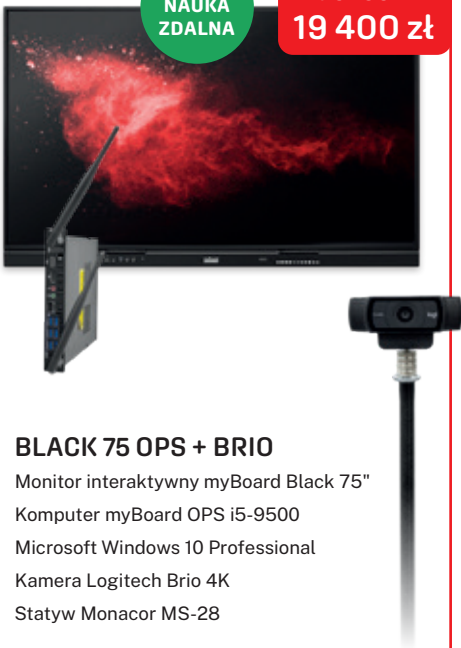

### BLACK 65 OPS

Monitor interaktywny myBoard Black 65"  
Komputer myBoard OPS i5-9500  
Microsoft Windows 10 Professional

ID: 5459  
15 900 zł

### BLACK 65 MOBILE

Monitor interaktywny myBoard Black 65"  
Statyw jezdny do monitora interaktywnego  
(23-43 kg) Balance BOX 400-40

NAUKA  
ZDALNA

ID: 5438  
19 400 zł

### BLACK 75 OPS + BRIO

Monitor interaktywny myBoard Black 75"  
Komputer myBoard OPS i5-9500  
Microsoft Windows 10 Professional  
Kamera Logitech Brio 4K  
Statyw Monacor MS-28

NAUKA  
ZDALNA

ID: 5439  
23 400 zł