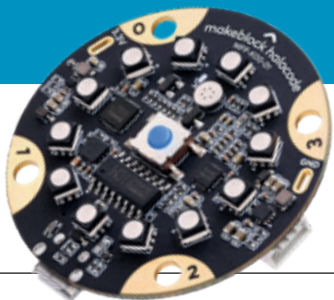

## Klocki Neuron

Zestaw programowalnych elektronicznych klocków, w którym znajdują się podstawowe czujniki światła i dźwięku. W połączeniu z programowaniem wizualnym, Neuron pomoże dzieciom już od najmłodszych lat realizować pomysły i tworzyć własne wynalazki, łączyć klocki z Lego czy gotowymi modelami z tektury. Kompatybilne z robotem Codey Rocky.

## Kontroler HaloCode

ID: 8379  
89 zł

Bezprzewodowy zaawansowany mikrokontroler z wbudowanym modułem WI-FI i Bluetooth. Wyposażony jest w 12 diod RGB, mikrofon, 4 czujniki dotyku, przycisk oraz żyroskop. Oprogramowanie mBlock 5, ułatwia rozpoczęcie pracy z HaloCode i naukę kodowania. Idealny do nauki programowania w szkołach średnich.