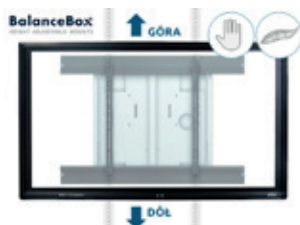

NAUKA
ZDALNA

ID: 5441
24 400 zł

BLACK 75 OPS MOBILE + BRIO + SKIZZE

Monitor interaktywny myBoard Black 75"
Komputer myBoard OPS i5-9500, dysk SSD 480 GB, 8 GB RAM
Microsoft Windows 10 Professional
Stół multimedialny do monitora interaktywnego RVY-800
Kamera Logitech Brio 4K
Statyw Monacor MS-28
Pisak interaktywny Smart Skizze Pen
Zestaw bezprzewodowy: klawiatura + mysz

NAUKA
ZDALNA

ID: 5442
21 900 zł

GREY 75 OPS + BALANCEBOX + VOIP 360

Monitor interaktywny myBoard Grey UP 75"
Komputer myBoard OPS i5-9500,
dysk SSD 480 GB, 8 GB RAM
Microsoft Windows 10 Professional
Winda do monitora interaktywnego BalanceBox 400-70
Kamera Lenovo VoIP 360
Statyw Monacor MS-28
Zestaw bezprzewodowy: klawiatura + mysz
Inteligentny pisak myBoard i-Pen